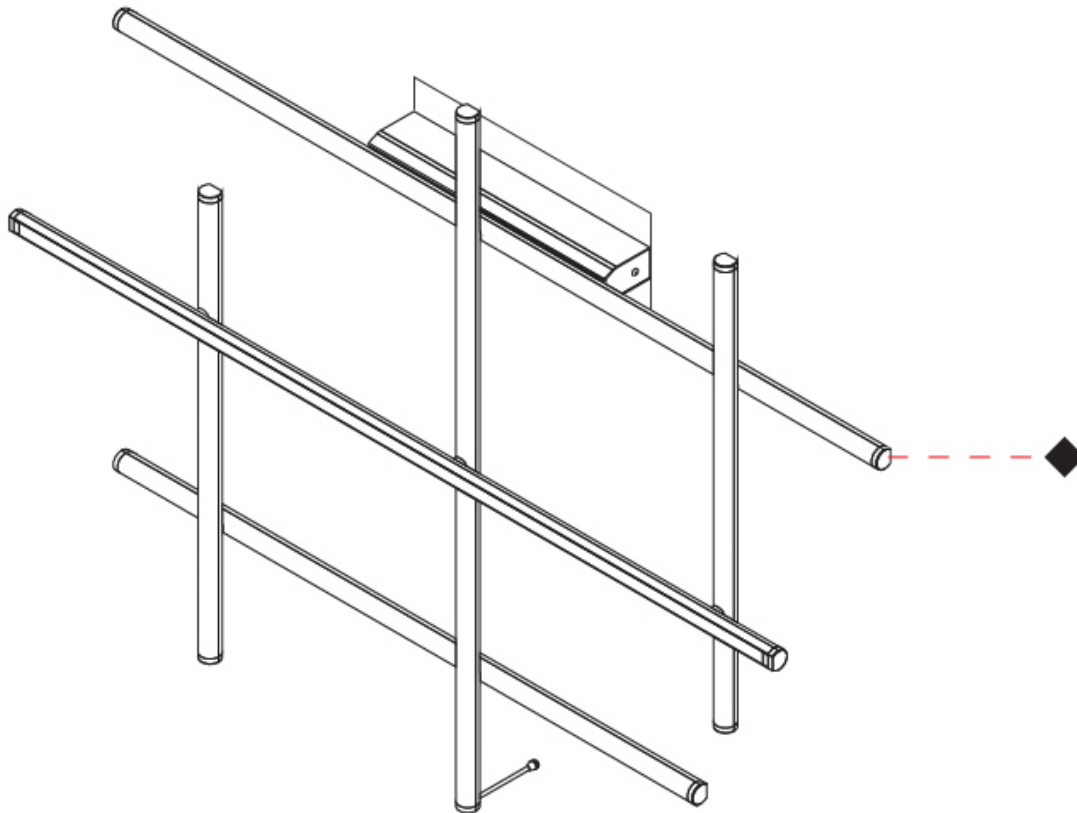

## HILOW SURFACE

D83347-

PROJECT

TYPE

SPECIFIER

QUANTITY

DATE

D